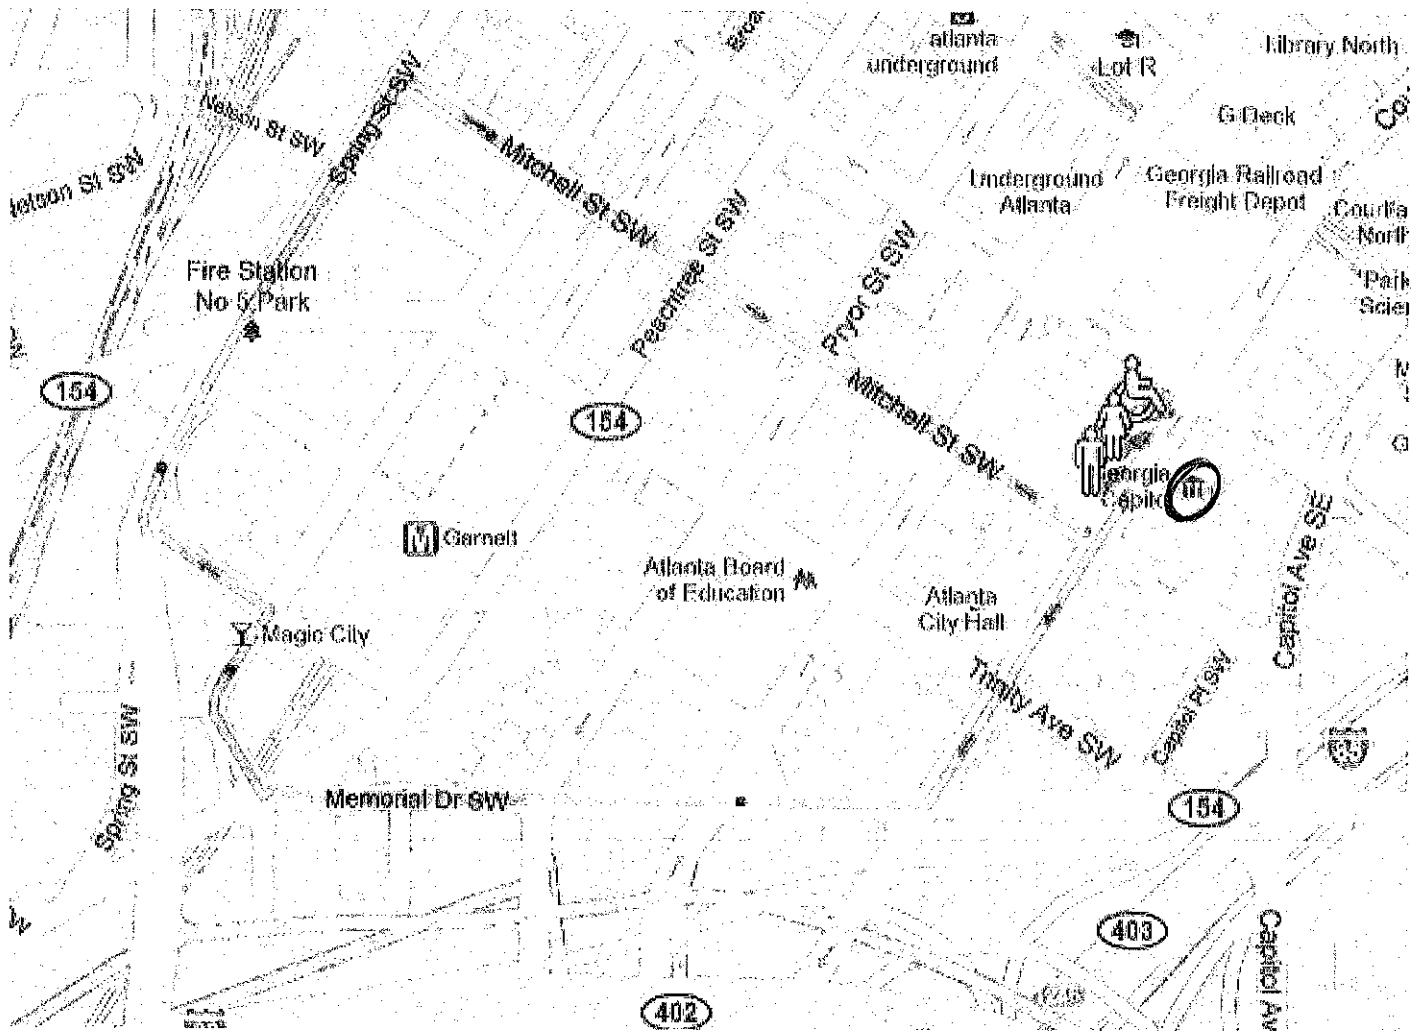

Esta es la ruta de la Marcha:

Principio: Washington St.

1. Derecha en Memorial Dr. SW
 2. Izquierda en la Peachtree St.
 3. Derecha en Forsyth St. SW hacia Spring St.
 4. Derecha en Spring St. (Northbound)
 5. Derecha en Mitchell St. SW
 6. Izquierda en Washington St.
- END: Washington St.

Start: Washington St.

1. Right at Memorial Dr. SW
 2. Left at Peachtree St.
 3. Right at Forsyth St. SW towards Spring St.
 4. Right onto Spring St. (Northbound)
 5. Right at Mitchell St. SW
 6. Left onto Washington St.
- END: Washington St.